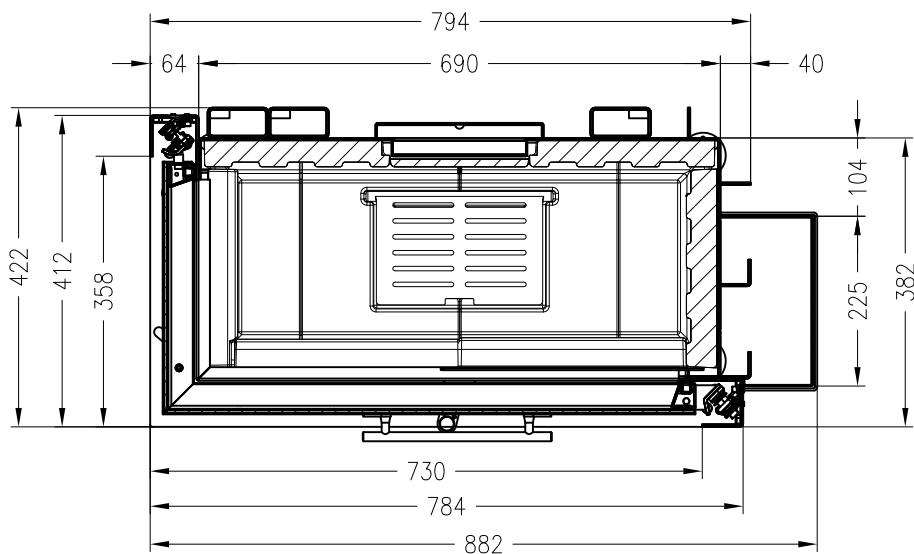

SPARTHERM Brennzelle Varia AS-2Lh-4S

Seitenansicht  
M ~1:20

Vorderansicht  
M ~1:20

Seitenansicht  
M ~1:20

Horizontalschnitt  
M ~1:10

Stand: 12-2013