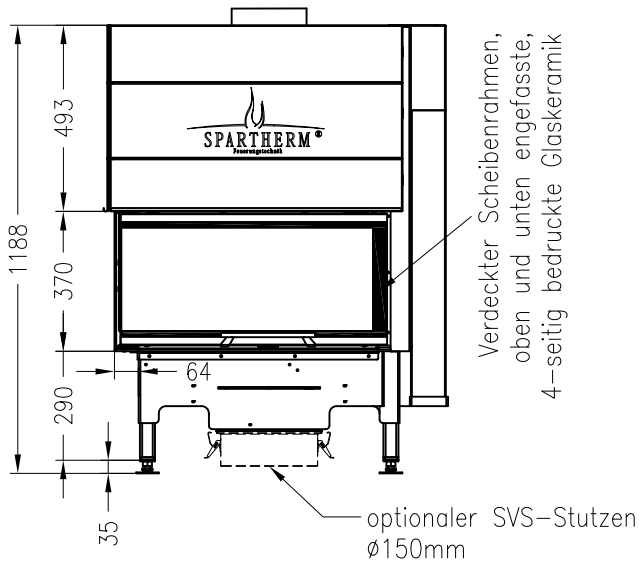

SPARTHERM Brennzelle Varia AS-2Lh-4S

Seitenansicht  
M ~1:20

Vorderansicht  
M ~1:20

Seitenansicht  
M ~1:20

Horizontalschnitt  
M ~1:10

Stand: 12-2013