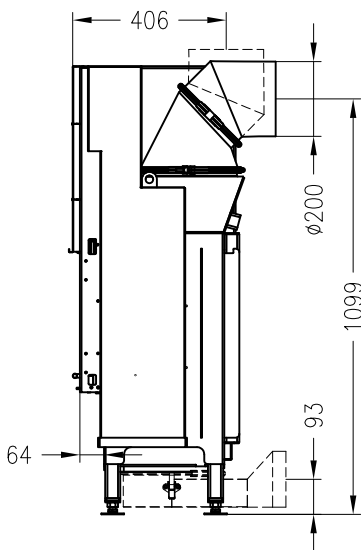

SPARTHERM Brennzelle Varia AS-2Lh-4S

Seitenansicht  
M ~1:20

Vorderansicht  
M ~1:20

Seitenansicht  
M ~1:20

Horizontalschnitt  
M ~1:10

Stand: 12-2013